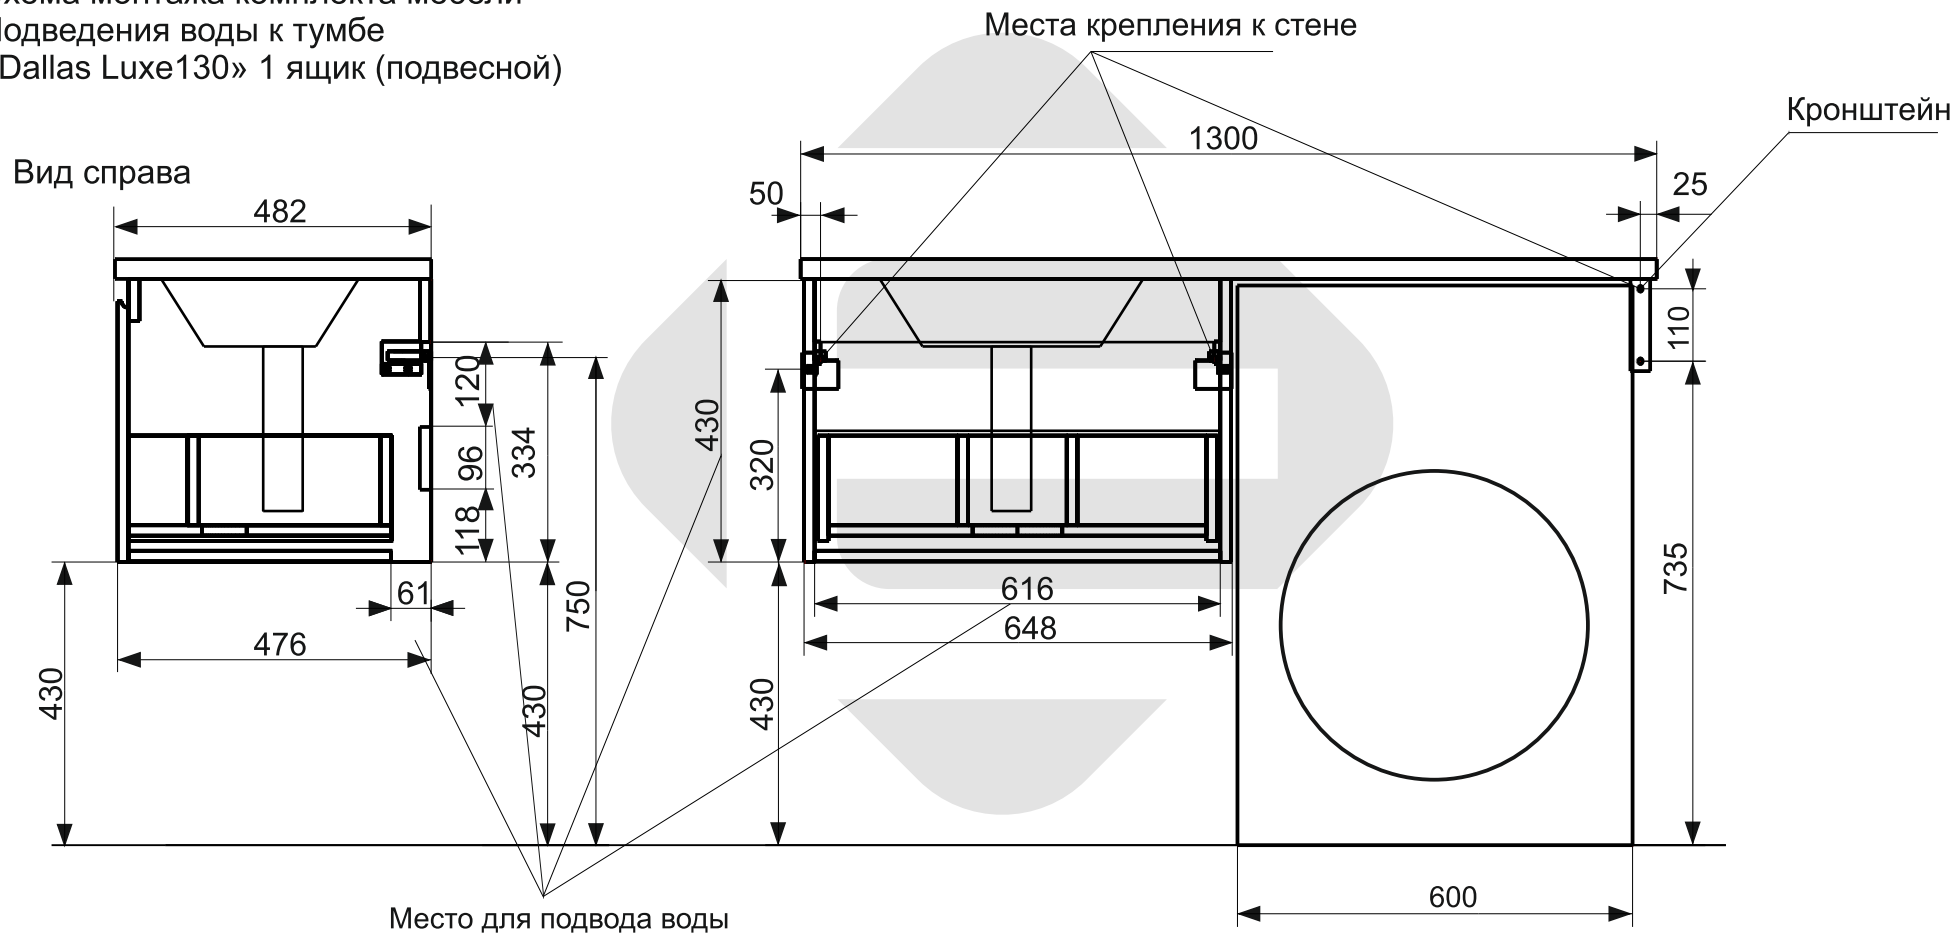

ESTET

г. Кострома, ул. Московская д. 105
тел. 8 (4942) 33 61 71

Тумба подвесная Dallas Luxe 1 ящик (ШхГхВ)648х476х430

Схема монтажа комплекта мебели
Подведения воды к тумбе
«Dallas Luxe130» 1 ящик (подвесной)